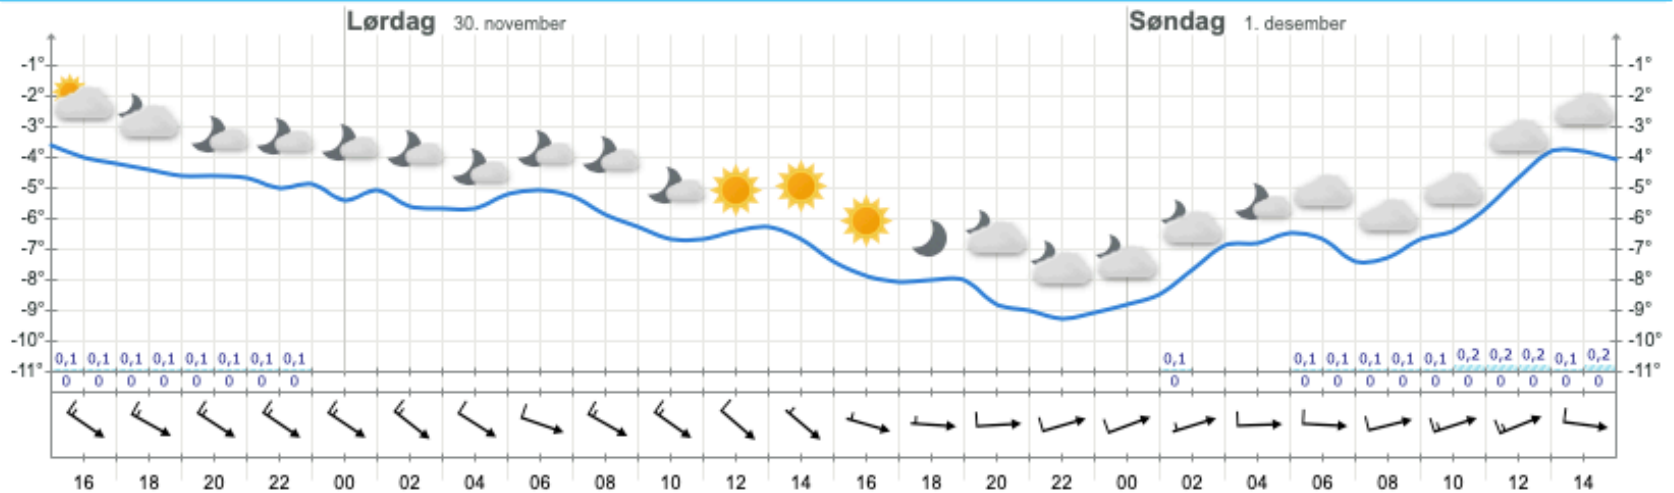

4 Mål

5 Oppvarmings- og skitestområde

6 Smøreboder

7 Røde Kors

LØYPER

Oppvarming i konkurranseløyper stenges 5 minutter før start

Ikke lov til å gå mot løyperetning

Løypene blir preparert i kveld, og løyper er stengt etter kl 22:30.

LØYPEKART

NORGES
SKISKYTTER
FORBUND

- Løypekart

TD' s KOMMENTAR

NORGES
SKISKYTTER
FORBUND

Værmelding

Meteogram, neste 48 timer

Nedbørssøylene viser maks- og minverdi for nedbør per time. [Les mer](#)